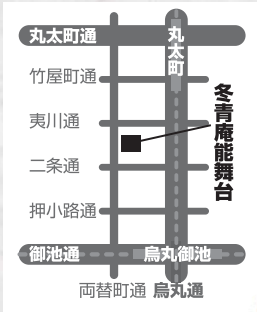

えびら

青木真由人

暖

令和六年四月十三日(土) 冬青庵能舞台
午後二時開演(二時三〇分開場)

一般七千円 学生三千円

主催 春青能実行委員会・株式会社サイラブ・白井孝明

箆

里人
梶原源太
景季ノ霊
青木真由人

旅僧 宝生欣哉
従僧 宝生尚哉

大鼓 河村大
小鼓 吉阪一郎
笛 竹市 学

(後見) 味方 玄
片山九郎右衛門

(地謡) 大江広祐
大江信行
浦田保親
深野貴彦

—休憩二十分—

弱法師 片山九郎右衛門

(地謡) 梅田嘉宏
深野貴彦
味方 玄
大江広祐

三時四十五分頃

能

天人 青木道喜

羽衣

漁夫白竜 宝生欣哉
大鼓 河村大
小鼓 吉阪一郎
太鼓 前川光範
竹市 学

漁夫 小林 努

深野貴彦

(後見)

梅田嘉宏
大江信行

(地謡) 味方 玄
片山九郎右衛門
浦田保親

終了予定 五時過ぎ頃

開演時間変更のお知らせ

当初、午後三時開演でお知らせしておりましたが午後二時開演に変更しております。ご注意ください。

京都市中京区両替町通二条上る北小路町
冬青庵能舞台ホームページ
www.touseian.jp/web

お申込 Fax 用紙

お名前

お電話

ご住所(〒 -)

お申込みはお電話または、以下にご記入の上お送りください。
受付後、チケットと郵便振替用紙を郵送します。

TEL & FAX. 075-241-2215

ご希望枚数

春青能「箆・羽衣」一般

枚・学生

枚

ご観覧料

一般：7,000円

学生：3,000円