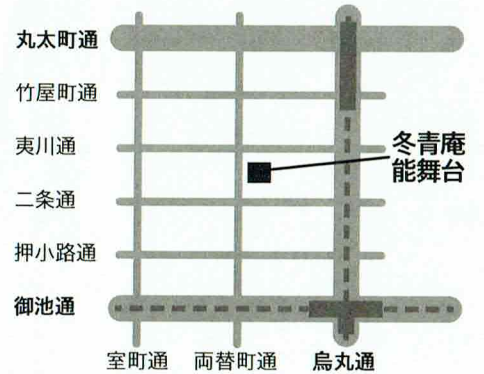

冬青庵能舞台

京都市中京区両替町通二条上る