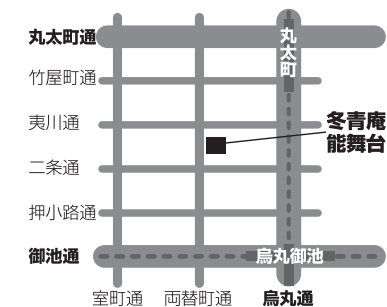

健康増進に謡と仕舞のお稽古を
青謳会の稽古場案内

京都教室 冬青庵能舞台

東京教室 亀岡八幡宮

福山教室 大成舞台

安曇野教室 明科公民館

松阪教室 城南集会所

Skype 稽古も行います

お気軽にお問い合わせください

青木道喜

冬青庵能舞台

京都市中京区両替町通二条上る

電話・ファクス

075-241-2215

電子メール

iorinakasigesaku@hotmail.co.jp

令和四年十一月二十日 日曜日

午前九時四十五分始め

謡・仕舞・舞囃子発表会

青謳会 秋の大会

冬青庵能舞台 入場無料

令和四年 十一月二十日(日) 九時四十五分始め

於冬青庵能舞台

中京区両替町通二条上る

青謳会 秋の大会